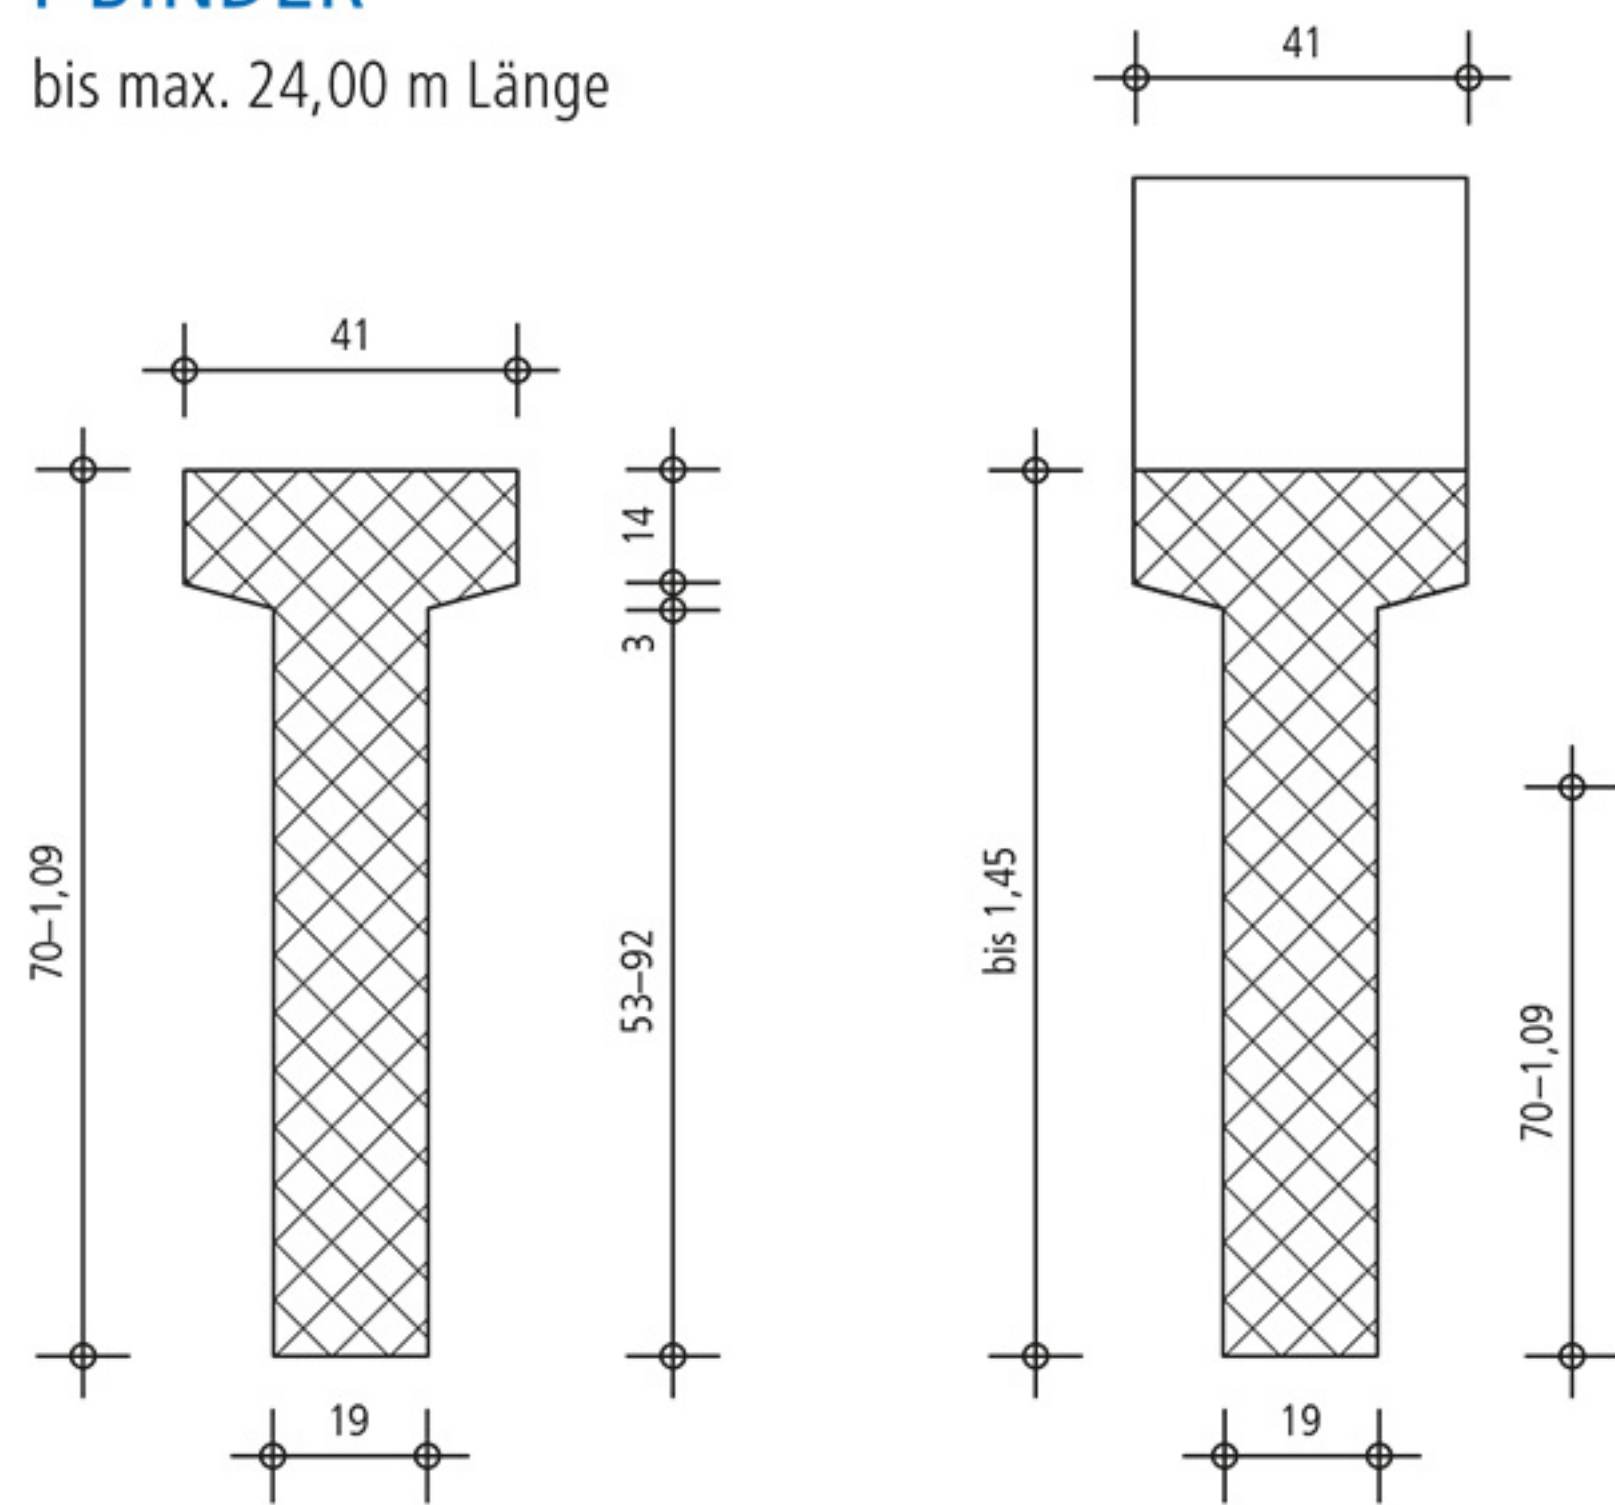

T-BINDER

bis max. 24,00 m Länge

PFETTEN

V50

bis max. 13,00 m Länge

V60

bis max. 13,00 m Länge

V70

bis max. 15,70 m Länge

V85

bis max. 18,00 m Länge

V90

bis max. 18,00 m Länge