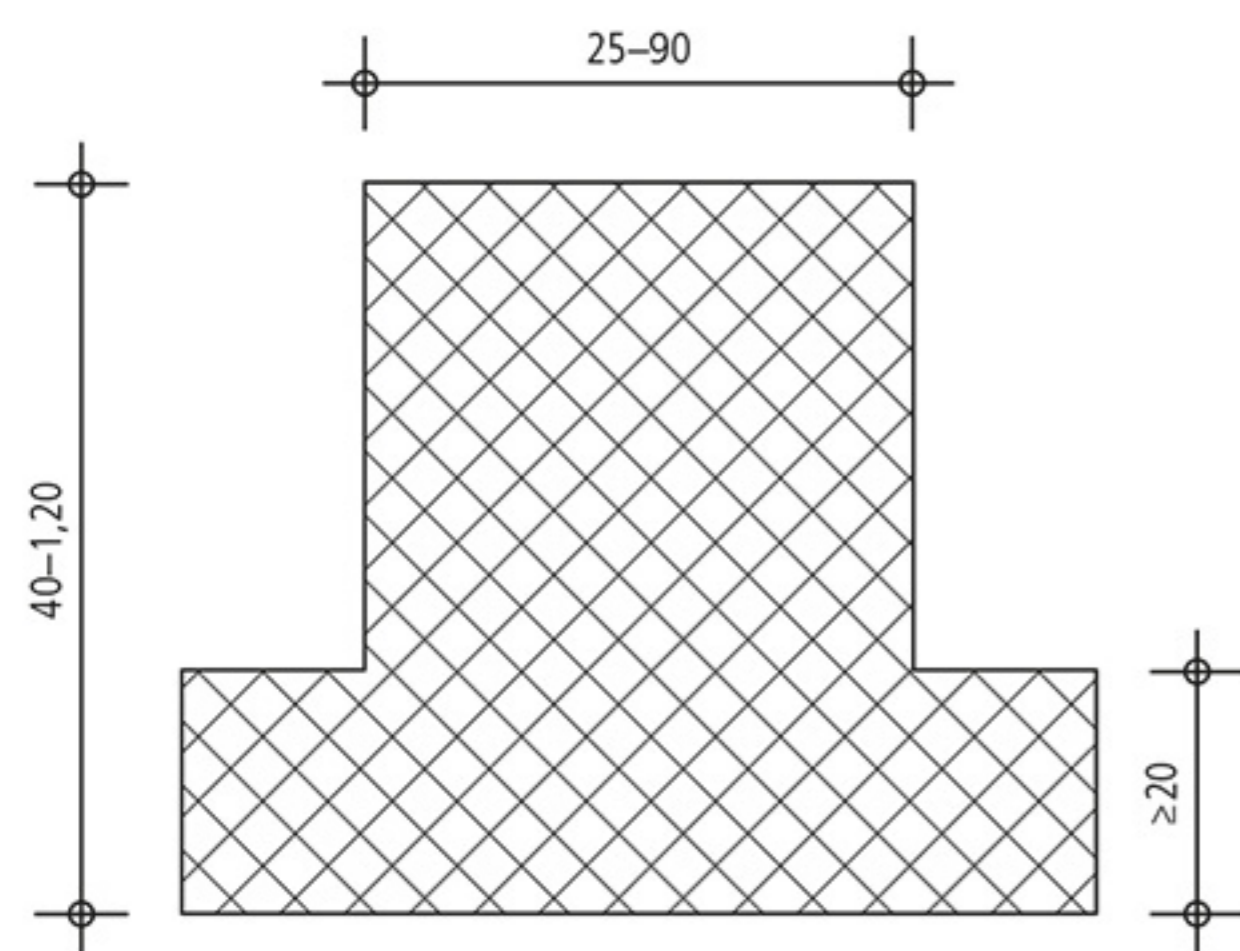

## UNTERZÜGE

mit Bandkonsolen

## T-UNTERZUG

bis max. 15,30 m Länge