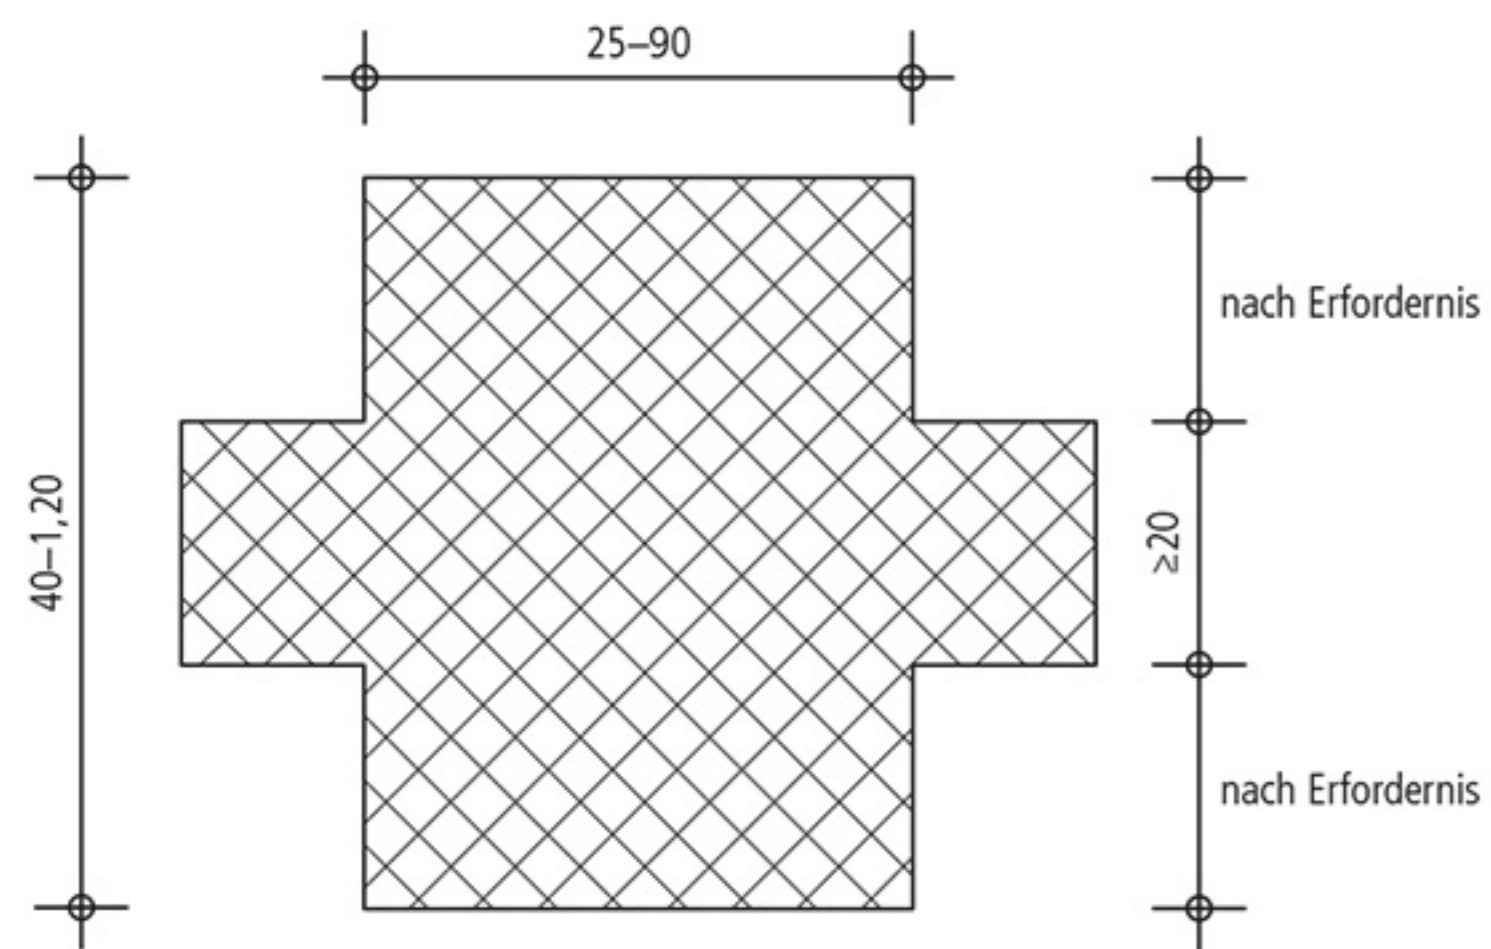

## UNTERZÜGE

mit Bandkonsolen

## T-UNTERZUG

bis max. 15,30 m Länge